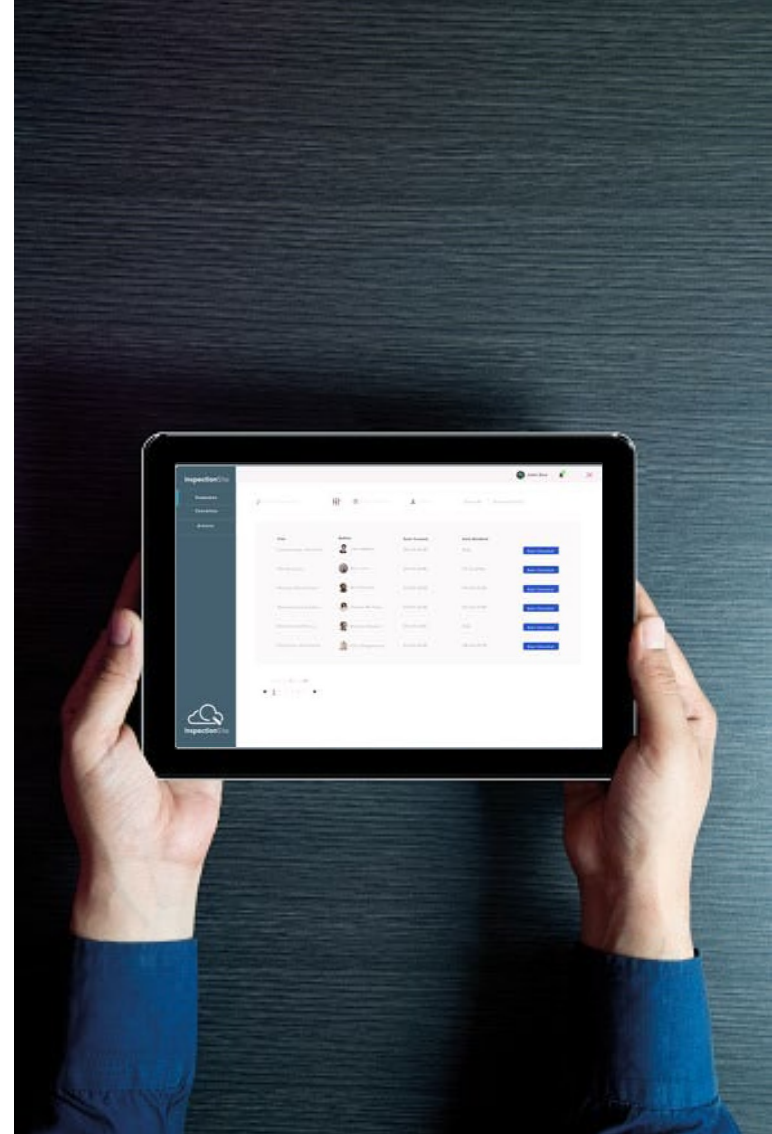

InspectionSite

A man and a woman, both wearing white hard hats and business attire, are standing in a factory or industrial setting. The man is holding a tablet and they are both looking at it. The background is a blurred industrial environment with metal structures and equipment. The text is overlaid on the image in white Arabic script.

المشاركة على السحابة

عمليات الفحص عبر التطبيق

إرسال التقرير بصيغة بي دي إف "pdf"

تخطيط الأنشطة

كيف يعمل؟

عبر **التطبيق**، أو من خلال الحاسوب اللوحي، أو الهاتف الذكي، يمكنك بسهولة ملء نموذج بالبيانات، أو الصور، أو مقاطع الفيديو الخاصة بالفحص، وإصدار ملف **تقرير بصيغة pdf** (أو غيرها من التنسيقات) في نهاية العمل، والذي يمكن مشاركته مع العملاء والمكاتب الخلفية.

في نهاية الفحص، تتم مزامنة البيانات على البنية التحتية السحابية وإتاحتها للاطلاع على التقارير ومؤشرات الأداء الرئيسية الشخصية من خلال منطقة الموقع "البوابة **Portal**".

يمكن دمج البيانات المجمعة بسهولة مع أي برنامج شركة مستخدم (ERP، CRM، ...) عبر واجهة **REST API**.